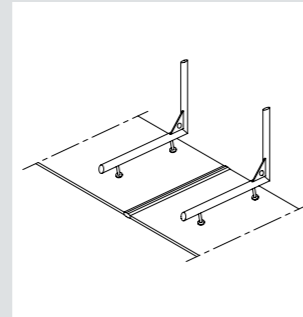

- Es wird über der Haustür nur eine geringe Wandhöhe von 200 mm bzw. 250 mm benötigt.
- Baubar bis Breite 3.000 mm, Tiefe 1.075 mm bzw. 1.050 mm

Livorno

**CANZO**

Canzo „H“

Segment-Bauweise

Verstellbarer Wandanschluss

Canzo „S“

Das Glasvordach Canzo in den Versionen „H“ und „S“ besteht aus einer 16 mm dicken VSG-/TVG-Scheibe, die durch zwei Edelstahl-Konsolen gehalten wird.

- Baubar bis Breite 2.000 mm, Tiefen 1.000/1.200/1.400 mm
- Canzo „S“: Bei dieser Version befindet sich die VSG-Scheibe über den Edelstahl-Konsolen.  
Canzo „H“: Bei dieser Version befindet sich die VSG-Scheibe unter den Edelstahl-Konsolen.