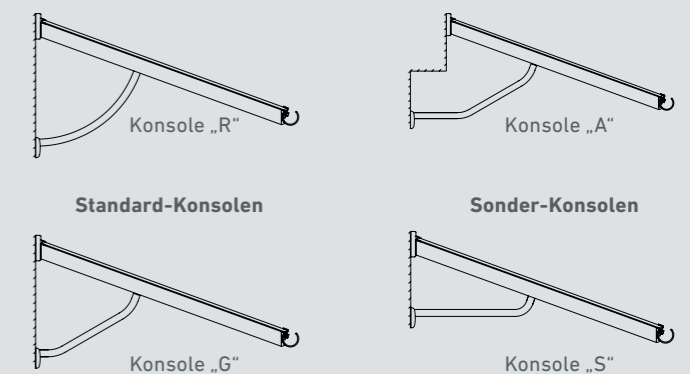

Wahlweise in Dachfarbe oder Edelstahloptik. Bitte beachten Sie, dass nicht jede Konsolle aus statischen Gründen für jede Dachgröße geeignet ist. Ihr Fachhändler berät Sie gerne!