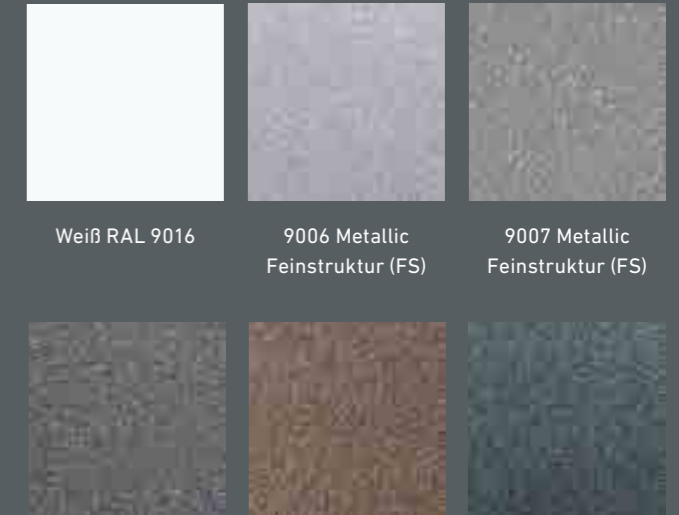

### Farbvarianten<sup>1</sup>

Weiß RAL 9016      9006 Metallic  
Feinstruktur (FS)      9007 Metallic  
Feinstruktur (FS)

DB703 Metallic  
Feinstruktur (FS)      Rostiges Eisen  
Feinstruktur (FS)      Anthrazit, Fein-  
struktur (FS) –  
ähnlich RAL 7016